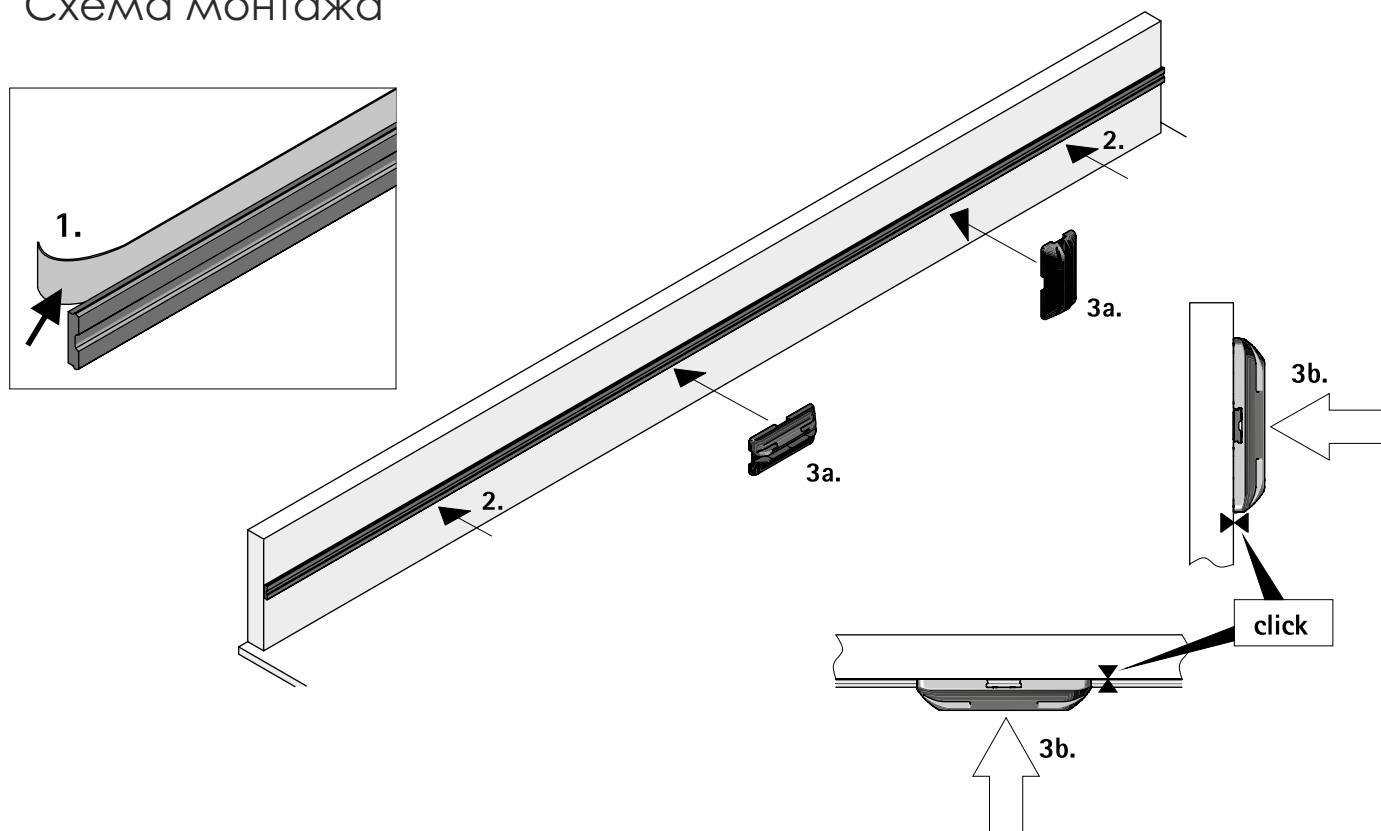

OrgaStripe - идеальное, решение чтобы быстро, просто и эффективно организовать внутреннее пространство в выдвижном ящике с помощью специального профиля и креплений.

Самоклеющиеся профили легко режутся в нужный размер, могут устанавливаться как к боковинам (горизонтальные перегородки) так и к задней стенке и фасаду (вертикальные перегородки), представлены в трех цветах и подходят для любого вида ящика, как из ДСП, так и с металлическими боковинами Atira или ArciTech. Крепление OrgaClip защелкивается в профиль, в нужном месте, при этом положение при желании легко меняется. Установка перегородки с разного материала толщиной 4мм.

Благодаря небольшим размерам, и сдержанному дизайну, профиль OrgaStripe позволяет эффективно и со вкусом использовать имеющееся пространство ящика.

Профиль OrgaStrip L= 1100 мм

OrgaClip крепление

Схема монтажа

- Поверхность для приклеивания должна быть чистой, обезжиреная и сухая.
- При приклеивании профиля необходимо плотно прижать его к поверхности.
- Рекомендуемый материал поверхности для приклеивания профиля - древесные материалы с покрытием, алюминий или сталь.

Пример монтажа

Рекомендация

A	
< 200	1 x на одну сторону
> 200	2 x на одну сторону