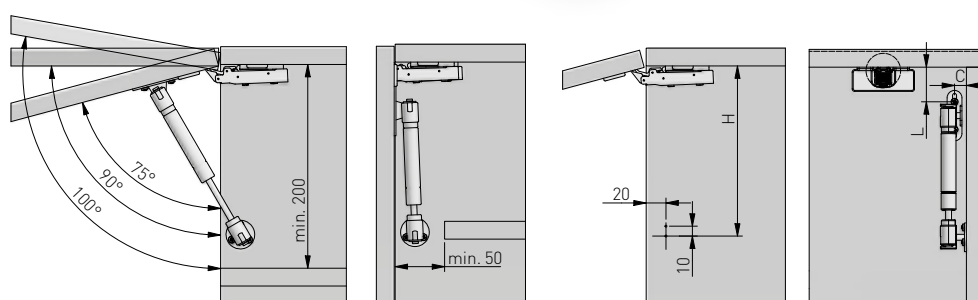

Podnośnik gazowy krótki / Gas stay lift short / Підйомник газовий короткий / Gázteleszkóp rövid

PD-G60160-02	60 N	szary, gray, сірий, szürke	stal + tworzywo, steel + plastic, стал + пластик, acél + műanyag
PD-G80160-02	80 N		

Kąt otwarcia drzwi, Door opening angle, Кут відкриття дверей, Az ajtó nyitási szöge	Drzwi nakładane, Overlay door, Накладні двері, félíg rázáródó ajtó		
	H (mm)	L (mm)	C (mm)
75°	172	29+NF	12
90°	160	29+NF	
100°	154	16+NF	

Kąt otwarcia drzwi, Door opening angle, Кут відкриття дверей, Az ajtó nyitási szöge	Siła podnośnika, Lift force, Сила підйомника, Emelőerő	Wysokość drzwi (mm) / Door height (mm) / Висота дверей (мм) / Ajtó magassága (mm)			
		300	400	500	600
		Waga drzwi (kg) / Door weight (kg) / Вага дверей (кг) / Ajtó súlya (kg)			
75°	60 N	2,0	1,5	1,2	1,0
	80 N	2,7	2,0	1,6	1,4
90°	60 N	1,8	1,3	1,1	0,9
	80 N	2,4	1,8	1,4	1,2
100°	60 N	1,6	1,2	0,9	0,8
	80 N	2,1	1,6	1,2	1,0