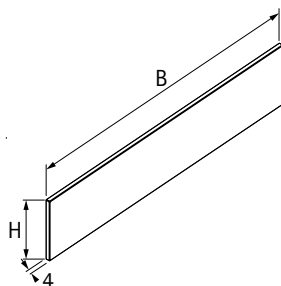

Система выдвижных ящиков InnoTech Atira с двойными боковинами

- ▶ Декоративные компоненты
- ▶ Надставка TopSide из материала по выбору

- ▶ Добавьте яркие акценты с помощью надставки TopSides из материала по выбору
- ▶ Разнообразие дизайна с помощью различных материалов
- ▶ Для номинальной высоты 144 мм / 176 мм

7 | Адаптер TopSide

- ▶ Для установки **9** надставки на боковину TopSide из металла, **8** надставки на боковину TopSide из стекла или TopSide из другого материала
- ▶ Пластик

Состав комплекта:

- ▶ 2 передних адаптера, левый и правый
- ▶ 2 задних адаптера, левый и правый

Номинальная длина	B	H 144	H 176
260	245	57	89
300	285	57	89
350	335	57	89
420	405	57	89
470	455	57	89
520	505	57	89
620	605	57	89

hettich.com/short/c7f004

18 Алюминиевая задняя стенка

- Для нарезки под размер
- Длина 2000 мм
- Алюминий с порошковым покрытием
- Длина дна ящика (BL) = номинальная длина (NL) - 3

Цвет	Артикул / номинальная высота		Кол-во
	70	144	
серебристый	0 077 913	0 013 225	1 шт.
белый	9 194 518	9 194 520	1 шт.
антрацит	9 194 519	9 194 521	1 шт.

19 Стальная задняя стенка

- По запросу
- Для стандартной ширины корпуса
- Для номинальной высоты 54, 70, 144 и 176 мм
- Сталь с порошковым покрытием
- Длина дна ящика (BL) = номинальная длина (NL) - 3