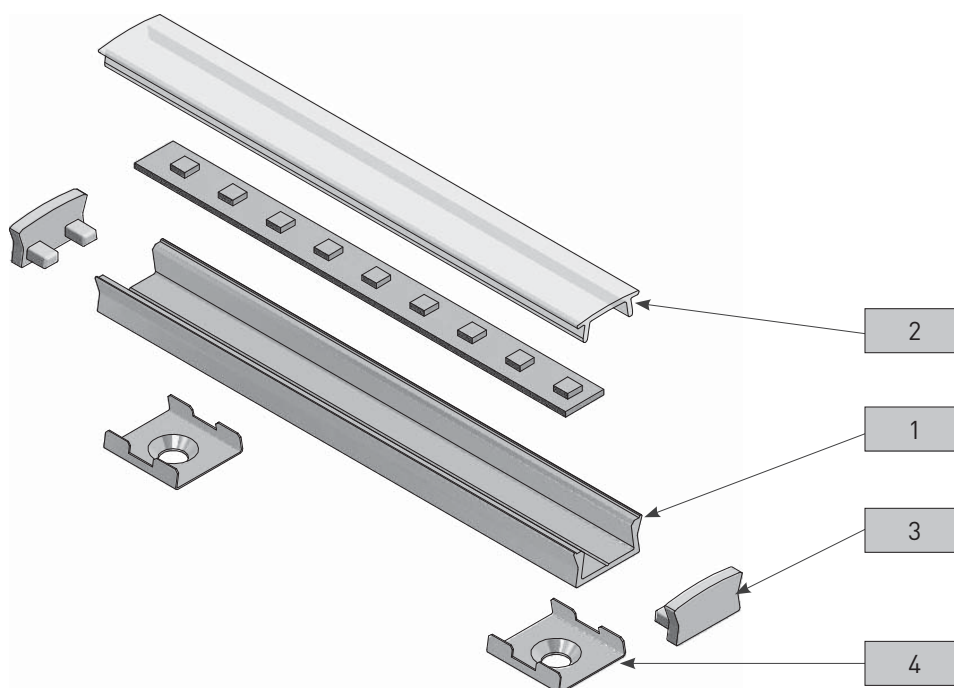

PROFIL GLAX NAKŁADANY MINI GLAX PROFILE MINI SURFACE MOUNTED

GLAX

PARAMETRY / CHARACTERISTICS /

AKCESORIA / ACCESSORIES /

PAKOWANIE / PACKING /

SKŁAD ZESTAWU / SET INCLUDES /

1

		 L mm
PA-GLAXMNK-AL		2000
PA-GLAXMNK-AL-20M		
PA-GLAXMNK-AL-10		
PA-GLAXMNK-AL-90		
PA-GLAXMNK3M-AL		3007
PA-GLAXMNK3M-AL-20M		3007
PA-GLAXMNK3M-AL-10		3007

2A

		 L mm
PA-OSMLGLAXM-00	mleczna soft white	2000
PA-OSMLGLAXM3M-00		3007
PA-OSTRGLAXM-00	transparentna transparent	2000
PA-OSTRGLAXM3M-00		3007

2B

		 L mm
PA-OSMLGLAXMK-00	mleczna soft white	2000
PA-OSMLGLAXMK3M-00		3007

2C

		 L mm
PA-OSMLGLAXM0-00	mleczna soft white	2000
PA-OSMLGLAXM03M-00		3007

3A

	
PA-ZASGLAXMNK-00	
PA-ZASGLAXMNK-10	
PA-ZASGLAXMNK-90	
PA-ZASGLAXMNK-20M	

3B

	
PA-ZASGLAXMKNK-00	

3C

	
PA-ZASGLAXMN0-00	