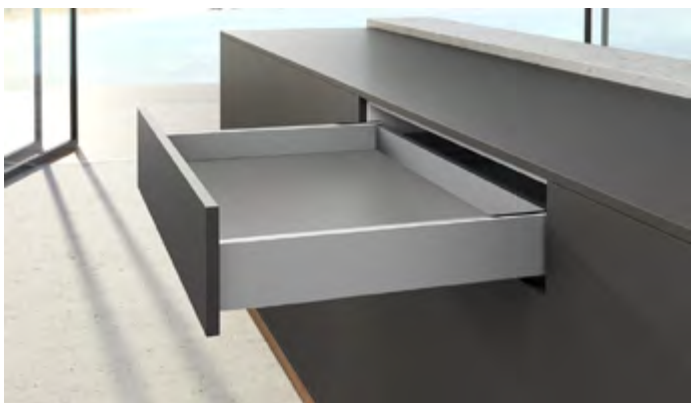

AvanTech YOU, система ящиков с двойными боковинами

- ▶ Высота ящика 101 мм
- ▶ Сталь с порошковым покрытием, цвет серебристый / белый / антрацит

Техническая информация / монтажная ситуация

* Все размеры идентичны для Actro YOU и Quadro V6 YOU

1 A Комплект боковин ящика, высота 101 мм

- ▶ Встроенная вертикальная, боковая регулировка и регулировка наклона
- ▶ Сталь с порошковым покрытием

Состав комплекта:

- ▶ 2 боковины ящика, левая и правая
- ▶ 2 дизайн-профиля в цвет боковины ящика
- ▶ 2 стабилизатора задней стенки
- ▶ Крепеж