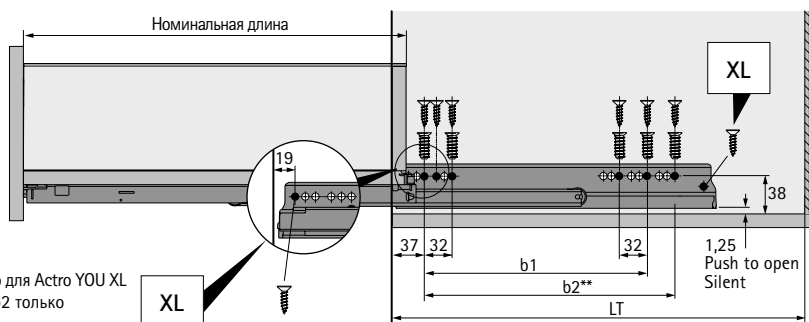

AvanTech YOU, система ящиков с двойными боковинами

- ▶ Высота ящика 101 мм
- ▶ Сталь с порошковым покрытием, цвет серебристый / белый / антрацит

Техническая информация / монтажная ситуация

* Все размеры идентичны для Actro YOU и Quadro V6 YOU

Монтажные размеры для направляющих Actro YOU / Quadro V6 YOU

Номинальная длина мм	Расстояние между отверстиями	
	b1 мм	b2 мм**
270	160	
300	160	
350	224	
400	224	
450	256	288
500	256	320
550	256	320
600	256	320
650*	256	416