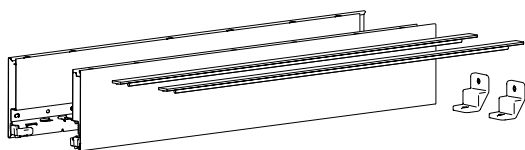

* Номинальная длина 650 мм только для Actro YOU XL

** Расстояние между отверстиями b2 только для Actro YOU XL

- ▶ Высота ящика 101 мм
- ▶ Сталь с порошковым покрытием, цвет серебристый / белый / антрацит

1 A Комплект боковин ящика, высота 101 мм

- ▶ Встроенная вертикальная, боковая регулировка и регулировка наклона
- ▶ Сталь с порошковым покрытием

Состав комплекта:

- ▶ 2 боковины ящика, левая и правая
- ▶ 2 дизайн-профиля в цвет боковины ящика
- ▶ 2 стабилизатора задней стенки
- ▶ Крепеж