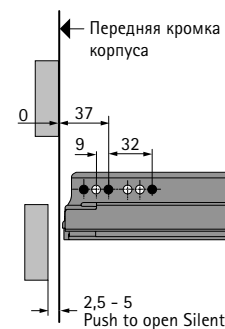

AvanTech YOU, система ящиков с двойными боковинами

- ▶ Высота ящика 101 мм
- ▶ Сталь с порошковым покрытием, цвет серебристый / белый / антрацит

Техническая информация / монтажная ситуация

* Все размеры идентичны для Actro YOU и Quadro V6 YOU

BB Ширина дна ящика	KB Ширина корпуса	NL Номинальная длина	LB Внутренняя ширина корпуса
BL Длина дна ящика	RB Ширина задней стенки	KD Толщина боковины корпуса	LT Внутренняя глубина корпуса

Размеры	мм	
BL	NL - 21	
BB	LB - 24	
RB	LB - 24	
LT	NL + 3	
LT	Внутренний ящик / внутренний короб	NL + 12
LT	Внутренний ящик / внутренний короб Push to open Push to open Silent	NL + 21

Монтажные размеры для направляющих Actro YOU / Quadro V6 YOU

Номинальная длина мм	Расстояние между отверстиями	
	b1 мм	b2 мм**
270	160	
300	160	
350	224	
400	224	
450	256	288
500	256	320
550	256	320
600	256	320
650*	256	416