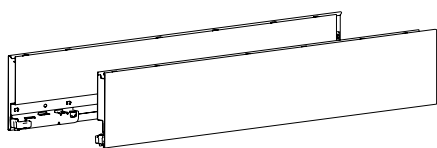

1 A Боковина ящика, высота 101 мм