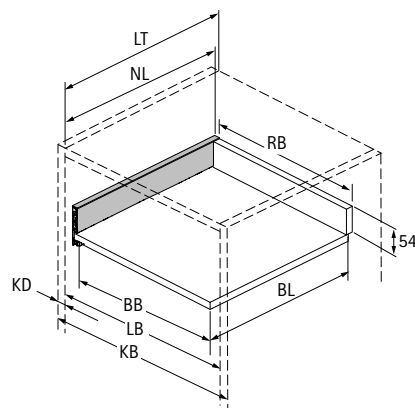

AvanTech YOU, система ящиков с двойными боковинами

- ▶ Высота ящика 101 мм
- ▶ Сталь с порошковым покрытием, цвет серебристый / белый / антрацит

Техническая информация / монтажная ситуация

* Все размеры идентичны для Actro YOU и Quadro V6 YOU

BB Ширина дна ящика	KB Ширина корпуса	NL Номинальная длина	LB Внутренняя ширина корпуса
BL Длина дна ящика	RB Ширина задней стенки	KD Толщина боковины корпуса	LT Внутренняя глубина корпуса

Размеры	мм	
BL	NL - 21	
BB	LB - 24	
RB	LB - 24	
LT	NL + 3	
LT	Внутренний ящик / внутренний короб	NL + 12
LT	Внутренний ящик / внутренний короб Push to open Push to open Silent	NL + 21

* Номинальная длина 650 мм только для Actro YOU XL

** Расстояние между отверстиями b2 только для Actro YOU XL

- ▶ Высота ящика 101 мм
- ▶ Сталь с порошковым покрытием, цвет серебристый / белый / антрацит