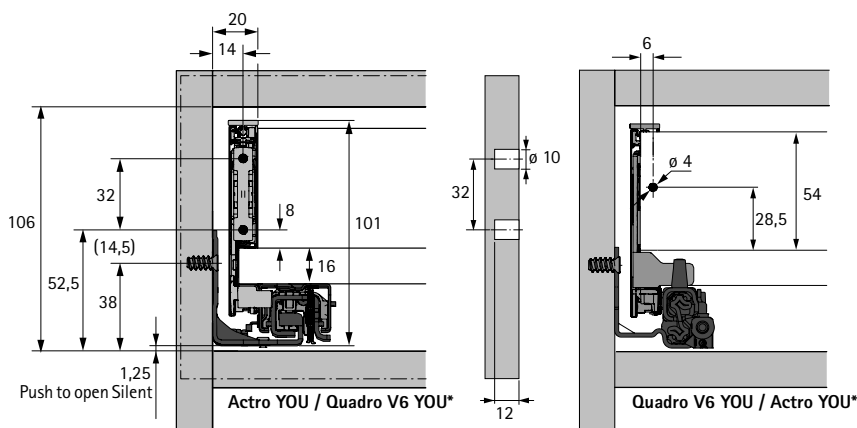

AvanTech YOU, система ящиков с двойными боковинами

- ▶ Высота ящика 101 мм
- ▶ Сталь с порошковым покрытием, цвет серебристый / белый / антрацит

Техническая информация / монтажная ситуация

* Все размеры идентичны для Actro YOU и Quadro V6 YOU

BB Ширина дна ящика	KB Ширина корпуса	NL Номинальная длина	LB Внутренняя ширина корпуса
BL Длина дна ящика	RB Ширина задней стенки	KD Толщина боковины корпуса	LT Внутренняя глубина корпуса

Размеры	мм	
BL	NL - 21	
BB	LB - 24	
RB	LB - 24	
LT	NL + 3	
LT	Внутренний ящик / внутренний короб	NL + 12
LT	Внутренний ящик / внутренний короб Push to open Push to open Silent	NL + 21

Монтажные размеры для направляющих Actro YOU / Quadro V6 YOU

Номинальная длина мм	Расстояние между отверстиями	
	b1 мм	b2 мм**
270	160	
300	160	
350	224	
400	224	
450	256	288
500	256	320
550	256	320
600	256	320
650*	256	416

* Номинальная длина 650 мм только для Actro YOU XL

** Расстояние между отверстиями b2 только для Actro YOU XL

- ▶ Высота ящика 101 мм
- ▶ Сталь с порошковым покрытием, цвет серебристый / белый / антрацит