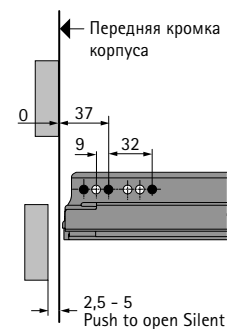

AvanTech YOU, система ящиков с двойными боковинами

- ▶ Высота ящика 139 мм
- ▶ Сталь с порошковым покрытием, цвет серебристый / белый / антрацит

Техническая информация / монтажная ситуация

* Все размеры идентичны для Actro YOU и Quadro V6 YOU

BB Ширина дна ящика	KB Ширина корпуса	NL Номинальная длина	LB Внутренняя ширина корпуса
BL Длина дна ящика	RB Ширина задней стенки	KD Толщина боковины корпуса	LT Внутренняя глубина корпуса

Размеры	мм
BL	NL - 21
BB	LB - 24
RB	LB - 24
LT	NL + 3
LT	Внутренний ящик / внутренний короб
LT	Внутренний ящик / внутренний короб Push to open Push to open Silent
	NL + 21

Монтажные размеры для направляющих Actro YOU / Quadro V6 YOU

Номинальная длина мм	Расстояние между отверстиями b1 мм	b2 мм**
270	160	
300	160	
350	224	
400	224	
450	256	288
500	256	320
550	256	320
600	256	320
650*	256	416