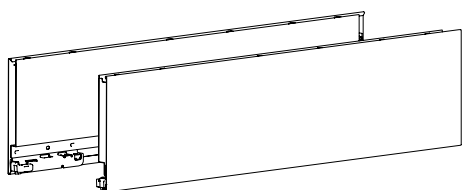

1 A Боковина ящика, высота 139 мм

- Встроенная вертикальная, боковая регулировка и регулировка наклона
- Сталь с порошковым покрытием

Рекомендации:

- **2 A / B / C** Дизайн-профиль заказывается отдельно
- **3 A** Соединитель передней панели заказывается отдельно

Номинальная длина мм	Артикул / цвет / сторона монтажа						Кол-во
	серебристый		белый		антрацит		
	левая	правая	левая	правая	левая	правая	
270	9 255 026	9 255 027	9 255 106	9 255 107	9 255 186	9 255 187	20 шт.
300	9 255 028	9 255 029	9 255 108	9 255 109	9 255 188	9 255 189	20 шт.
350	9 255 030	9 255 031	9 255 110	9 255 111	9 255 190	9 255 191	20 шт.
400	9 255 032	9 255 033	9 255 112	9 255 113	9 255 192	9 255 193	20 шт.
450	9 255 034	9 255 035	9 255 114	9 255 115	9 255 194	9 255 195	20 шт.
500	9 255 036	9 255 037	9 255 116	9 255 117	9 255 196	9 255 197	20 шт.
550	9 255 038	9 255 039	9 255 118	9 255 119	9 255 198	9 255 199	20 шт.
600	9 255 040	9 255 041	9 255 120	9 255 121	9 255 200	9 255 201	20 шт.
650	9 255 042	9 255 043	9 255 122	9 255 123	9 255 202	9 255 203	20 шт.

Рекомендации

▶ Передние опции	360 - 365	▶ Принадлежности	382 - 385
▶ Задняя стенка	366 - 367	▶ Направляющие Actro YOU / Quadro V6 YOU	386 - 395
▶ Декоративные компоненты	376 - 379	▶ Механизм Push to open Silent	388 - 389, 392 - 393
▶ Подсветка	380 - 381	▶ Критерии качества	686

hettich.com/short/614d98