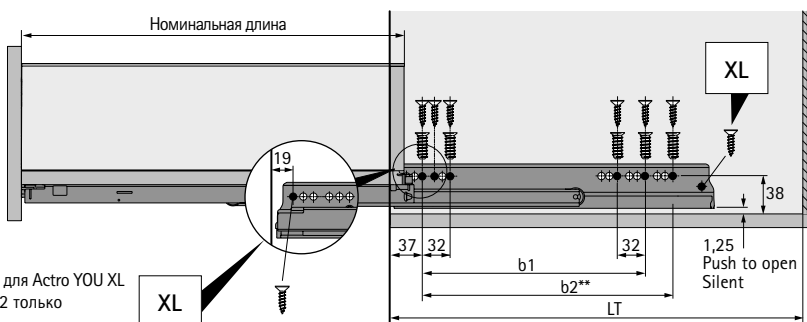

Монтажные размеры для направляющих Actro YOU / Quadro V6 YOU

Номинальная длина мм	Расстояние между отверстиями b1 мм	b2 мм**
270	160	
300	160	
350	224	
400	224	
450	256	288
500	256	320
550	256	320
600	256	320
650*	256	416