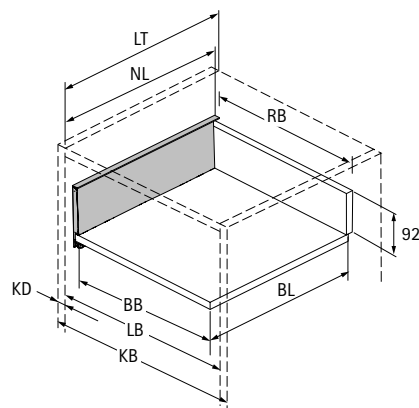

AvanTech YOU, система ящиков с двойными боковинами

- ▶ Высота ящика 139 мм
- ▶ Сталь с порошковым покрытием, цвет серебристый / белый / антрацит

Техническая информация / монтажная ситуация

* Все размеры идентичны для Actro YOU и Quadro V6 YOU

BB Ширина дна ящика	KB Ширина корпуса	NL Номинальная длина	LB Внутренняя ширина корпуса
BL Длина дна ящика	RB Ширина задней стенки	KD Толщина боковины корпуса	LT Внутренняя глубина корпуса

Размеры	мм
BL	NL - 21
BB	LB - 24
RB	LB - 24
LT	NL + 3
LT	Внутренний ящик / внутренний короб
LT	Внутренний ящик / внутренний короб Push to open Push to open Silent
	NL + 21

* Номинальная длина 650 мм только для Actro YOU XL

** Расстояние между отверстиями b2 только для Actro YOU XL

- ▶ Высота ящика 139 мм
- ▶ Сталь с порошковым покрытием, цвет серебристый / белый / антрацит