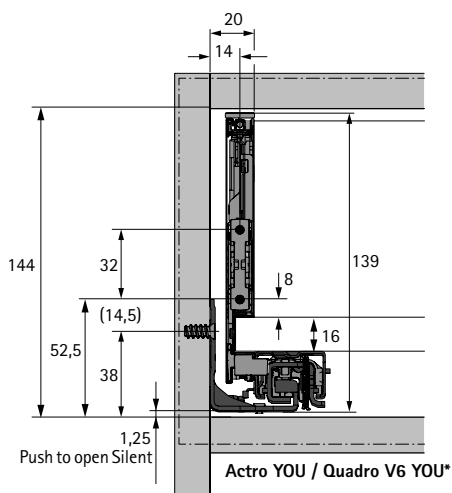

AvanTech YOU, система ящиков с двойными боковинами

- ▶ Высота ящика 139 мм
- ▶ Сталь с порошковым покрытием, цвет серебристый / белый / антрацит

Техническая информация / монтажная ситуация

* Все размеры идентичны для Actro YOU и Quadro V6 YOU

BB Ширина дна ящика	KB Ширина корпуса	NL Номинальная длина	LB Внутренняя ширина корпуса
BL Длина дна ящика	RB Ширина задней стенки	KD Толщина боковины корпуса	LT Внутренняя глубина корпуса

Размеры	мм
BL	NL - 21
BB	LB - 24
RB	LB - 24
LT	NL + 3
LT	Внутренний ящик / внутренний короб
LT	Внутренний ящик / внутренний короб Push to open Push to open Silent
	NL + 21

Монтажные размеры для направляющих Actro YOU / Quadro V6 YOU

Номинальная длина мм	Расстояние между отверстиями b1 мм	b2 мм**
270	160	
300	160	
350	224	
400	224	
450	256	288
500	256	320
550	256	320
600	256	320
650*	256	416

* Номинальная длина 650 мм только для Actro YOU XL

** Расстояние между отверстиями b2 только для Actro YOU XL

- ▶ Высота ящика 139 мм
- ▶ Сталь с порошковым покрытием, цвет серебристый / белый / антрацит