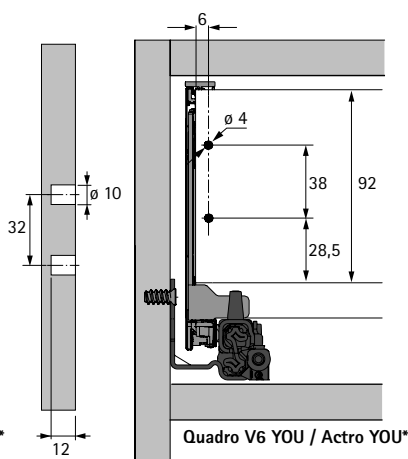

AvanTech YOU, система ящиков с двойными боковинами

- ▶ Высота ящика 139 мм
- ▶ Сталь с порошковым покрытием, цвет серебристый / белый / антрацит

Техническая информация / монтажная ситуация

* Все размеры идентичны для Actro YOU и Quadro V6 YOU

BB Ширина дна ящика	KB Ширина корпуса	NL Номинальная длина	LB Внутренняя ширина корпуса
BL Длина дна ящика	RB Ширина задней стенки	KD Толщина боковины корпуса	LT Внутренняя глубина корпуса

Размеры	мм
BL	NL - 21
BB	LB - 24
RB	LB - 24
LT	NL + 3
LT	Внутренний ящик / внутренний короб
LT	Внутренний ящик / внутренний короб Push to open Push to open Silent
	NL + 21

Монтажные размеры для направляющих Actro YOU / Quadro V6 YOU

Номинальная длина мм	Расстояние между отверстиями b1 мм	b2 мм**
270	160	
300	160	
350	224	
400	224	
450	256	288
500	256	320
550	256	320
600	256	320
650*	256	416

* Номинальная длина 650 мм только для Actro YOU XL

** Расстояние между отверстиями b2 только для Actro YOU XL

- ▶ Высота ящика 139 мм
- ▶ Сталь с порошковым покрытием, цвет серебристый / белый / антрацит