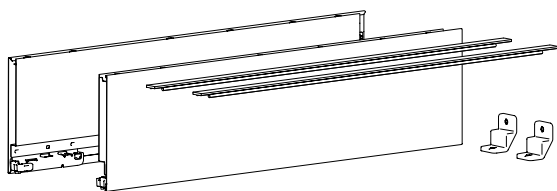

* Номинальная длина 650 мм только для Actro YOU XL

** Расстояние между отверстиями b2 только для Actro YOU XL

- ▶ Высота ящика 139 мм
- ▶ Сталь с порошковым покрытием, цвет серебристый / белый / антрацит

1 A Комплект боковин ящика, высота 139 мм

- ▶ Встроенная вертикальная, боковая регулировка и регулировка наклона
- ▶ Сталь с порошковым покрытием

Состав комплекта:

- ▶ 2 боковины ящика, левая и правая
- ▶ 2 дизайн-профиля в цвет боковины ящика
- ▶ 2 стабилизатора задней стенки
- ▶ Крепеж