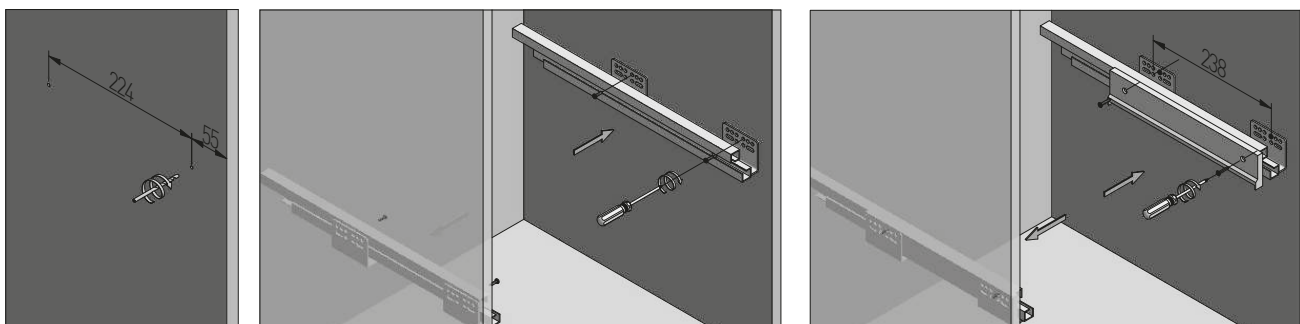

KOSZ METALOWY ELITE METAL BASKET ELITE

ZASTOSOWANIE / APPLICATION

Garderoba / Wardrobes
Kosz metalowy / Metal basket

PARAMETRY / CHARACTERISTICS

PAKOWANIE / PACKING

SKŁAD ZESTAWU / SET INCLUDES

1. Osłona prowadnic - kol / Slide cover - kpl /
2. Prowadnica dolny montaż L-450 - kpl
Under mount drawer L-450 - kol /
3. Rama: 60 / 70 / 80 / 90
Frame: 60 / 70 / 80 / 90
4. Kosz metalowy: 60 / 70 / 80 / 90
Metal basket: 60 / 70 / 80 / 90
5. Wkręty - kpl / Screws - kpl

PLANOWANIE / PLANNING

Wymiary zabudowy
Cabinet planning information

Rozstaw otworów montażowych w korpusie
Spacing of mounting holes in the body

Wymiary produktu
Product dimensions

MONTAŻ / ASSEMBLY

REGULACJA / ADJUSTMENT