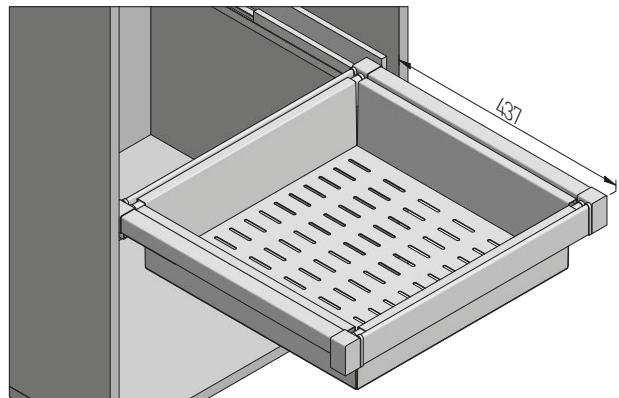

KOSZ METALOWY ELITE METAL BASKET ELITE

ZASTOSOWANIE / APPLICATION

Garderoba / Wardrobes
Kosz metalowy / Metal basket

PARAMETRY / CHARACTERISTICS

PAKOWANIE / PACKING

SKŁAD ZESTAWU / SET INCLUDES

1. Osłona prowadnic - kol / Slide cover - kpl /
2. Prowadnica dolny montaż L-450 - kpl
Under mount drawer L-450 - kol /
3. Rama: 60 / 70 / 80 / 90
Frame: 60 / 70 / 80 / 90
4. Kosz metalowy: 60 / 70 / 80 / 90
Metal basket: 60 / 70 / 80 / 90
5. Wkręty - kpl / Screws - kpl

	A min./max.			
WG-KOSZM60-1t0	560 - 618	pełny full	biały white	stal, tworzywo steel plastic
WG-KOSZM70-10	660 - 718			
WG-KOSZM80-10	760 - 818			
WG-KOSZM90-10	860 - 918		antracyt anthracite	
WG-KOSZM60-60	560 - 618			
WG-KOSZM70-60	660 - 718			
WG-KOSZM80-60	760 - 818		czarny black	
WG-KOSZM90-60	860 - 918			
WG-KOSZM60-20	560 - 618			
WG-KOSZM70-20	660 - 718			
WG-KOSZM80-20	760 - 818			
WG-KOSZM90-20	860 - 918			

PLANOWANIE / PLANNING

Wymiary zabudowy
Cabinet planning information

Rozstaw otworów montażowych w korpusie
Spacing of mounting holes in the body

Wymiary produktu
Product dimensions

MONTAŻ / ASSEMBLY

REGULACJA / ADJUSTMENT