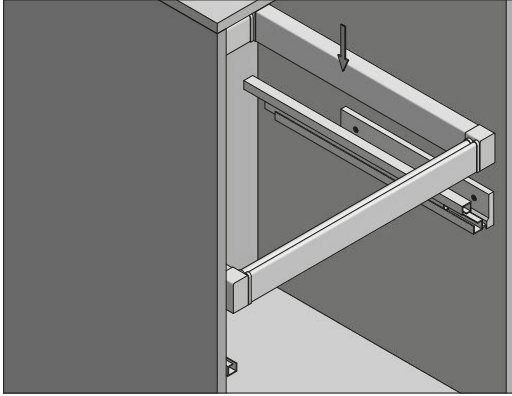

KOSZ METALOWY ELITE METAL BASKET ELITE

ZASTOSOWANIE / APPLICATION

Garderoba / Wardrobes
Kosz metalowy / Metal basket

PARAMETRY / CHARACTERISTICS

PAKOWANIE / PACKING

SKŁAD ZESTAWU / SET INCLUDES

1. Osłona prowadnic - kol / Slide cover - kpl /
2. Prowadnica dolny montaż L-450 - kpl
Under mount drawer L-450 - kol /
3. Rama: 60 / 70 / 80 / 90
Frame: 60 / 70 / 80 / 90
4. Kosz metalowy: 60 / 70 / 80 / 90
Metal basket: 60 / 70 / 80 / 90
5. Wkręty - kpl / Screws - kpl

PLANOWANIE / PLANNING

Wymiary zabudowy
Cabinet planning information

Rozstaw otworów montażowych w korpusie
Spacing of mounting holes in the body

Wymiary produktu
Product dimensions

MONTAŻ / ASSEMBLY

REGULACJA / ADJUSTMENT