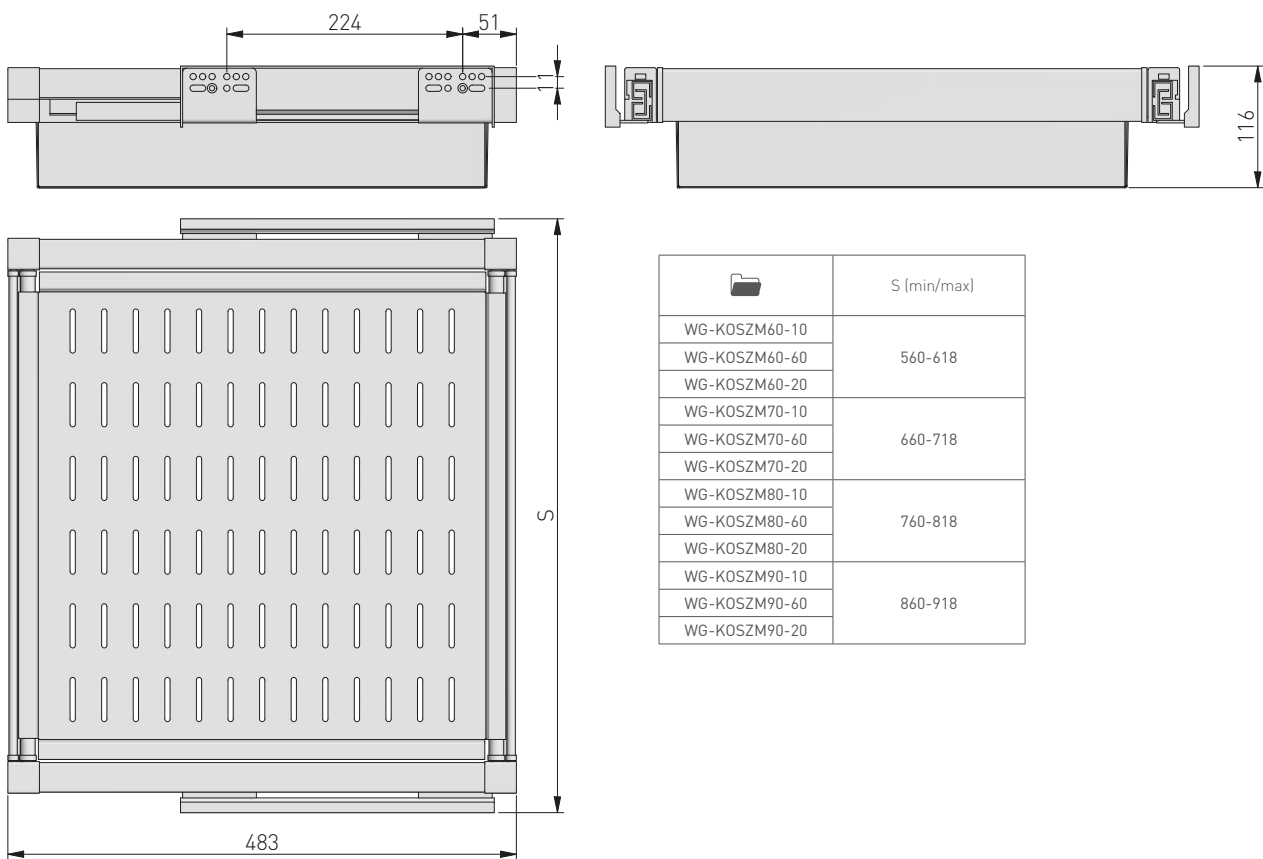

KOSZ METALOWY ELITE METAL BASKET ELITE

ZASTOSOWANIE / APPLICATION

Garderoba / Wardrobes
Kosz metalowy / Metal basket

PARAMETRY / CHARACTERISTICS

PAKOWANIE / PACKING

SKŁAD ZESTAWU / SET INCLUDES

1. Osłona prowadnic - kol / Slide cover - kpl /
2. Prowadnica dolny montaż L-450 - kpl
Under mount drawer L-450 - kol /
3. Rama: 60 / 70 / 80 / 90
Frame: 60 / 70 / 80 / 90
4. Kosz metalowy: 60 / 70 / 80 / 90
Metal basket: 60 / 70 / 80 / 90
5. Wkręty - kpl / Screws - kpl

	A min./max.			
WG-KOSZM60-1t0	560 - 618	pełny full	biały white	stal, tworzywo steel plastic
WG-KOSZM70-10	660 - 718			
WG-KOSZM80-10	760 - 818			
WG-KOSZM90-10	860 - 918		antracyt anthracite	
WG-KOSZM60-60	560 - 618			
WG-KOSZM70-60	660 - 718			
WG-KOSZM80-60	760 - 818		czarny black	
WG-KOSZM90-60	860 - 918			
WG-KOSZM60-20	560 - 618			
WG-KOSZM70-20	660 - 718			
WG-KOSZM80-20	760 - 818			
WG-KOSZM90-20	860 - 918			

PLANOWANIE / PLANNING

Wymiary zabudowy
Cabinet planning information

Rozstaw otworów montażowych w korpusie
Spacing of mounting holes in the body

Wymiary produktu
Product dimensions

MONTAŻ / ASSEMBLY

REGULACJA / ADJUSTMENT