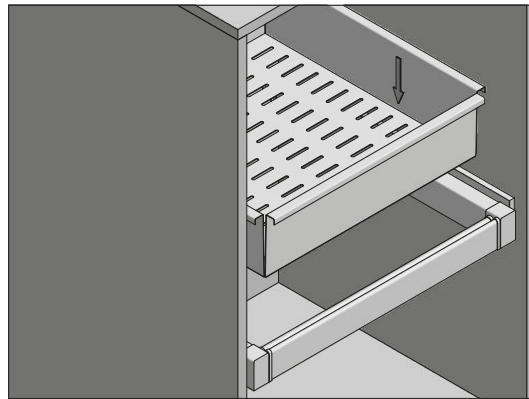

KOSZ METALOWY ELITE METAL BASKET ELITE

ZASTOSOWANIE / APPLICATION

Garderoba / Wardrobes
Kosz metalowy / Metal basket

PARAMETRY / CHARACTERISTICS

PAKOWANIE / PACKING

SKŁAD ZESTAWU / SET INCLUDES

1. Osłona prowadnic - kol / Slide cover - kpl /
2. Prowadnica dolny montaż L-450 - kpl
Under mount drawer L-450 - kol /
3. Rama: 60 / 70 / 80 / 90
Frame: 60 / 70 / 80 / 90
4. Kosz metalowy: 60 / 70 / 80 / 90
Metal basket: 60 / 70 / 80 / 90
5. Wkręty - kpl / Screws - kpl

PLANOWANIE / PLANNING

Wymiary zabudowy
Cabinet planning information

Rozstaw otworów montażowych w korpusie
Spacing of mounting holes in the body

Wymiary produktu
Product dimensions

MONTAŻ / ASSEMBLY

REGULACJA / ADJUSTMENT