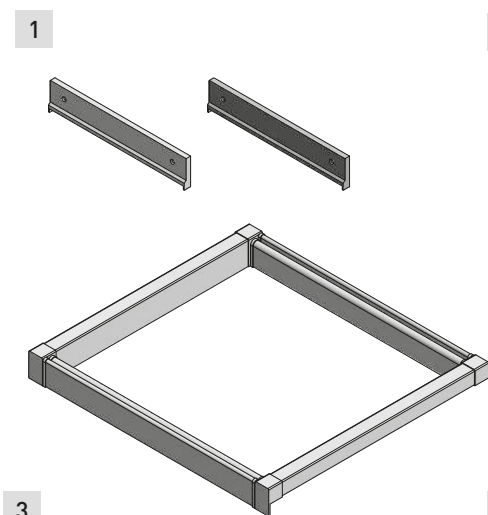

KOSZ METALOWY ELITE METAL BASKET ELITE

ZASTOSOWANIE / APPLICATION

Garderoba / Wardrobes
Kosz metalowy / Metal basket

PARAMETRY / CHARACTERISTICS

PAKOWANIE / PACKING

SKŁAD ZESTAWU / SET INCLUDES

1. Osłona prowadnic - kol / Slide cover - kpl /
2. Prowadnica dolny montaż L-450 - kpl
Under mount drawer L-450 - kol /
3. Rama: 60 / 70 / 80 / 90
Frame: 60 / 70 / 80 / 90
4. Kosz metalowy: 60 / 70 / 80 / 90
Metal basket: 60 / 70 / 80 / 90
5. Wkręty - kpl / Screws - kpl

	A min./max.			
WG-KOSZM60-1t0	560 - 618	pełny full	biały white	stal, tworzywo steel plastic
WG-KOSZM70-10	660 - 718			
WG-KOSZM80-10	760 - 818			
WG-KOSZM90-10	860 - 918		antracyt anthracite	
WG-KOSZM60-60	560 - 618			
WG-KOSZM70-60	660 - 718			
WG-KOSZM80-60	760 - 818		czarny black	
WG-KOSZM90-60	860 - 918			
WG-KOSZM60-20	560 - 618			
WG-KOSZM70-20	660 - 718			
WG-KOSZM80-20	760 - 818			
WG-KOSZM90-20	860 - 918			

PLANOWANIE / PLANNING

Wymiary zabudowy
Cabinet planning information

Rozstaw otworów montażowych w korpusie
Spacing of mounting holes in the body

Wymiary produktu
Product dimensions

MONTAŻ / ASSEMBLY

REGULACJA / ADJUSTMENT