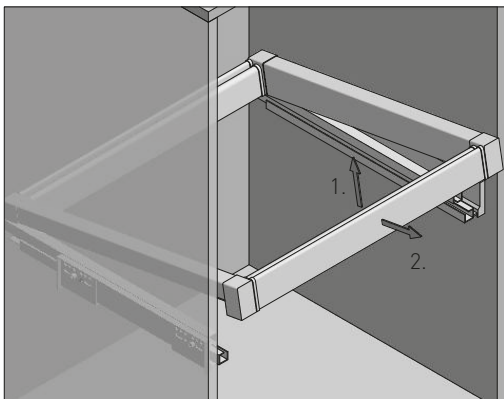

KOSZ METALOWY ELITE METAL BASKET ELITE

ZASTOSOWANIE / APPLICATION

Garderoba / Wardrobes
Kosz metalowy / Metal basket

PARAMETRY / CHARACTERISTICS

PAKOWANIE / PACKING

SKŁAD ZESTAWU / SET INCLUDES

1. Osłona prowadnic - kol / Slide cover - kpl /
2. Prowadnica dolny montaż L-450 - kpl
Under mount drawer L-450 - kol /
3. Rama: 60 / 70 / 80 / 90
Frame: 60 / 70 / 80 / 90
4. Kosz metalowy: 60 / 70 / 80 / 90
Metal basket: 60 / 70 / 80 / 90
5. Wkręty - kpl / Screws - kpl

PLANOWANIE / PLANNING

Wymiary zabudowy
Cabinet planning information

Rozstaw otworów montażowych w korpusie
Spacing of mounting holes in the body

Wymiary produktu
Product dimensions

MONTAŻ / ASSEMBLY

REGULACJA / ADJUSTMENT