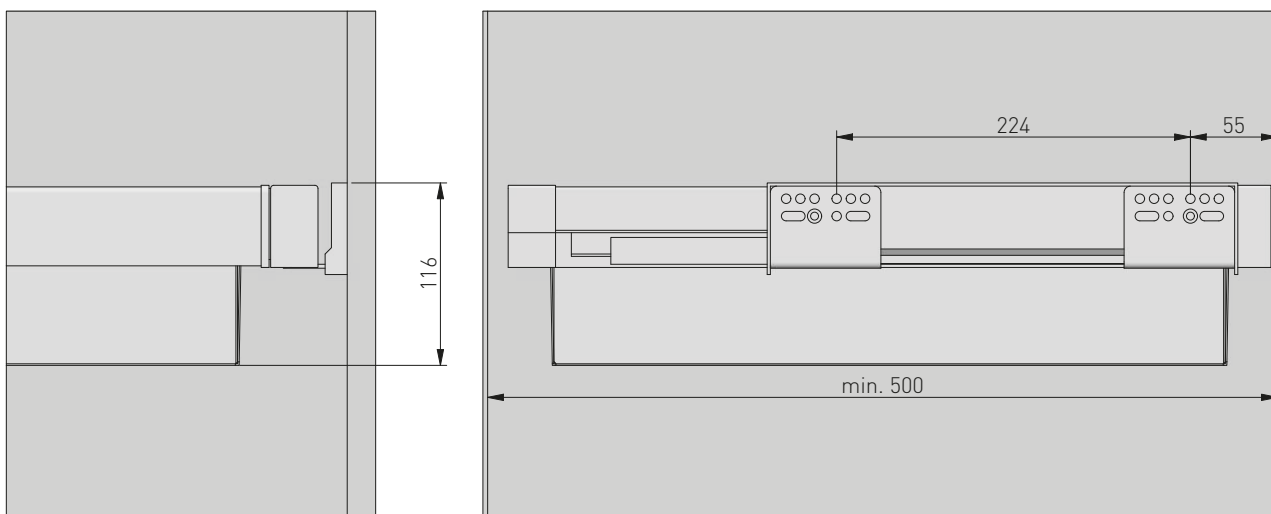

KOSZ METALOWY ELITE METAL BASKET ELITE

ZASTOSOWANIE / APPLICATION

Garderoba / Wardrobes
Kosz metalowy / Metal basket

PARAMETRY / CHARACTERISTICS

PAKOWANIE / PACKING

SKŁAD ZESTAWU / SET INCLUDES

1. Osłona prowadnic - kol / Slide cover - kpl /
2. Prowadnica dolny montaż L-450 - kpl
Under mount drawer L-450 - kol /
3. Rama: 60 / 70 / 80 / 90
Frame: 60 / 70 / 80 / 90
4. Kosz metalowy: 60 / 70 / 80 / 90
Metal basket: 60 / 70 / 80 / 90
5. Wkręty - kpl / Screws - kpl

	A min./max.			
WG-KOSZM60-1t0	560 - 618	pełny full	biały white	stal, tworzywo steel plastic
WG-KOSZM70-10	660 - 718			
WG-KOSZM80-10	760 - 818			
WG-KOSZM90-10	860 - 918		antracyt anthracite	
WG-KOSZM60-60	560 - 618			
WG-KOSZM70-60	660 - 718			
WG-KOSZM80-60	760 - 818		czarny black	
WG-KOSZM90-60	860 - 918			
WG-KOSZM60-20	560 - 618			
WG-KOSZM70-20	660 - 718			
WG-KOSZM80-20	760 - 818			
WG-KOSZM90-20	860 - 918			

PLANOWANIE / PLANNING

Wymiary zabudowy
Cabinet planning information

Rozstaw otworów montażowych w korpusie
Spacing of mounting holes in the body

Wymiary produktu
Product dimensions

MONTAŻ / ASSEMBLY

REGULACJA / ADJUSTMENT