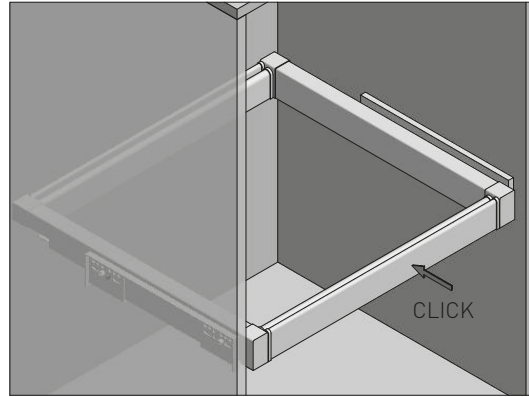

KOSZ METALOWY ELITE METAL BASKET ELITE

ZASTOSOWANIE / APPLICATION

Garderoba / Wardrobes
Kosz metalowy / Metal basket

PARAMETRY / CHARACTERISTICS

PAKOWANIE / PACKING

SKŁAD ZESTAWU / SET INCLUDES

1. Osłona prowadnic - kol / Slide cover - kpl /
2. Prowadnica dolny montaż L-450 - kpl
Under mount drawer L-450 - kol /
3. Rama: 60 / 70 / 80 / 90
Frame: 60 / 70 / 80 / 90
4. Kosz metalowy: 60 / 70 / 80 / 90
Metal basket: 60 / 70 / 80 / 90
5. Wkręty - kpl / Screws - kpl

PLANOWANIE / PLANNING

Wymiary zabudowy
Cabinet planning information

Rozstaw otworów montażowych w korpusie
Spacing of mounting holes in the body

Wymiary produktu
Product dimensions

MONTAŻ / ASSEMBLY

REGULACJA / ADJUSTMENT