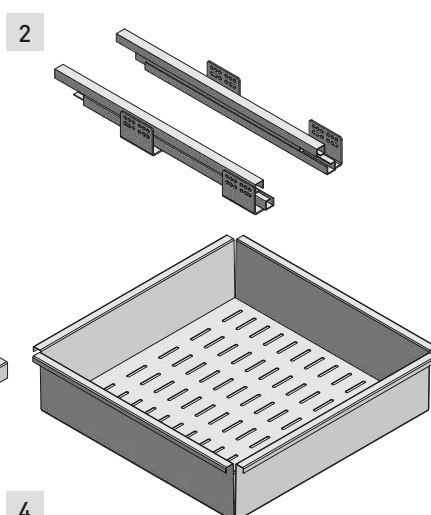

KOSZ METALOWY ELITE METAL BASKET ELITE

ZASTOSOWANIE / APPLICATION

Garderoba / Wardrobes
Kosz metalowy / Metal basket

PARAMETRY / CHARACTERISTICS

PAKOWANIE / PACKING

SKŁAD ZESTAWU / SET INCLUDES

1. Osłona prowadnic - kol / Slide cover - kpl /
2. Prowadnica dolny montaż L-450 - kpl
Under mount drawer L-450 - kol /
3. Rama: 60 / 70 / 80 / 90
Frame: 60 / 70 / 80 / 90
4. Kosz metalowy: 60 / 70 / 80 / 90
Metal basket: 60 / 70 / 80 / 90
5. Wkręty - kpl / Screws - kpl

	A min./max.			
WG-KOSZM60-1t0	560 - 618	pełny full	biały white	stal, tworzywo steel plastic
WG-KOSZM70-10	660 - 718			
WG-KOSZM80-10	760 - 818			
WG-KOSZM90-10	860 - 918		antracyt anthracite	
WG-KOSZM60-60	560 - 618			
WG-KOSZM70-60	660 - 718			
WG-KOSZM80-60	760 - 818		czarny black	
WG-KOSZM90-60	860 - 918			
WG-KOSZM60-20	560 - 618			
WG-KOSZM70-20	660 - 718			
WG-KOSZM80-20	760 - 818			
WG-KOSZM90-20	860 - 918			

PLANOWANIE / PLANNING

Wymiary zabudowy
Cabinet planning information

Rozstaw otworów montażowych w korpusie
Spacing of mounting holes in the body

Wymiary produktu
Product dimensions

MONTAŻ / ASSEMBLY

REGULACJA / ADJUSTMENT