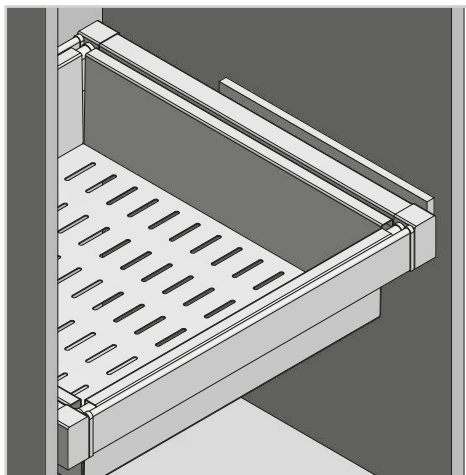

KOSZ METALOWY ELITE METAL BASKET ELITE

ZASTOSOWANIE / APPLICATION

Garderoba / Wardrobes
Kosz metalowy / Metal basket

PARAMETRY / CHARACTERISTICS

PAKOWANIE / PACKING

SKŁAD ZESTAWU / SET INCLUDES

1. Osłona prowadnic - kol / Slide cover - kpl /
2. Prowadnica dolny montaż L-450 - kpl
Under mount drawer L-450 - kol /
3. Rama: 60 / 70 / 80 / 90
Frame: 60 / 70 / 80 / 90
4. Kosz metalowy: 60 / 70 / 80 / 90
Metal basket: 60 / 70 / 80 / 90
5. Wkręty - kpl / Screws - kpl

	A min./max.			
WG-KOSZM60-1t0	560 - 618	pełny full	biały white	stal, tworzywo steel plastic
WG-KOSZM70-10	660 - 718			
WG-KOSZM80-10	760 - 818			
WG-KOSZM90-10	860 - 918		antracyt anthracite	
WG-KOSZM60-60	560 - 618			
WG-KOSZM70-60	660 - 718			
WG-KOSZM80-60	760 - 818		czarny black	
WG-KOSZM90-60	860 - 918			
WG-KOSZM60-20	560 - 618			
WG-KOSZM70-20	660 - 718			
WG-KOSZM80-20	760 - 818			
WG-KOSZM90-20	860 - 918			