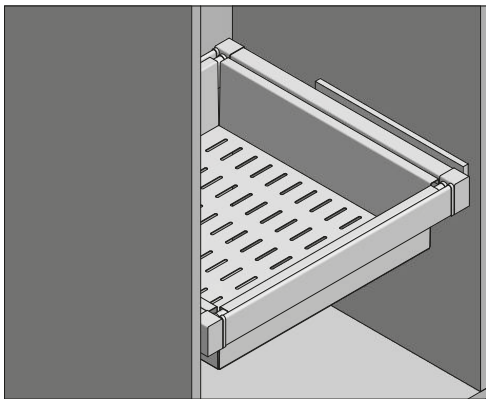

KOSZ METALOWY ELITE METAL BASKET ELITE

ZASTOSOWANIE / APPLICATION

Garderoba / Wardrobes
Kosz metalowy / Metal basket

PARAMETRY / CHARACTERISTICS

PAKOWANIE / PACKING

SKŁAD ZESTAWU / SET INCLUDES

1. Osłona prowadnic - kol / Slide cover - kpl /
2. Prowadnica dolny montaż L-450 - kpl
Under mount drawer L-450 - kol /
3. Rama: 60 / 70 / 80 / 90
Frame: 60 / 70 / 80 / 90
4. Kosz metalowy: 60 / 70 / 80 / 90
Metal basket: 60 / 70 / 80 / 90
5. Wkręty - kpl / Screws - kpl

	A min./max.			
WG-KOSZM60-1t0	560 - 618	pełny full	biały white	stal, tworzywo steel plastic
WG-KOSZM70-10	660 - 718			
WG-KOSZM80-10	760 - 818			
WG-KOSZM90-10	860 - 918		antracyt anthracite	
WG-KOSZM60-60	560 - 618			
WG-KOSZM70-60	660 - 718			
WG-KOSZM80-60	760 - 818		czarny black	
WG-KOSZM90-60	860 - 918			
WG-KOSZM60-20	560 - 618			
WG-KOSZM70-20	660 - 718			
WG-KOSZM80-20	760 - 818			
WG-KOSZM90-20	860 - 918			

PLANOWANIE / PLANNING

Wymiary zabudowy
Cabinet planning information

Rozstaw otworów montażowych w korpusie
Spacing of mounting holes in the body

Wymiary produktu
Product dimensions

MONTAŻ / ASSEMBLY

REGULACJA / ADJUSTMENT