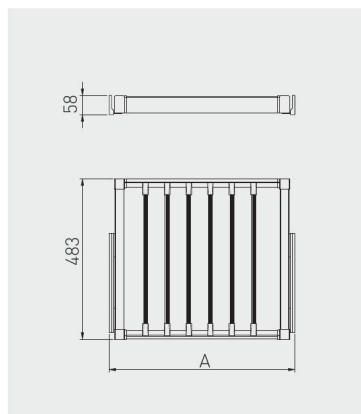

Вішалка ELITE для штанів

	A min./max.					
WG-WSP0D60-10	560 – 618		білий	сталь, пластмаса		
WG-WSP0D70-10	660 – 718					
WG-WSP0D80-10	760 – 818					
WG-WSP0D90-10	860 – 918					
WG-WSP0D60-60	560 – 618				повне	антрацит
WG-WSP0D70-60	660 – 718					
WG-WSP0D80-60	760 – 818					
WG-WSP0D90-60	860 – 918					